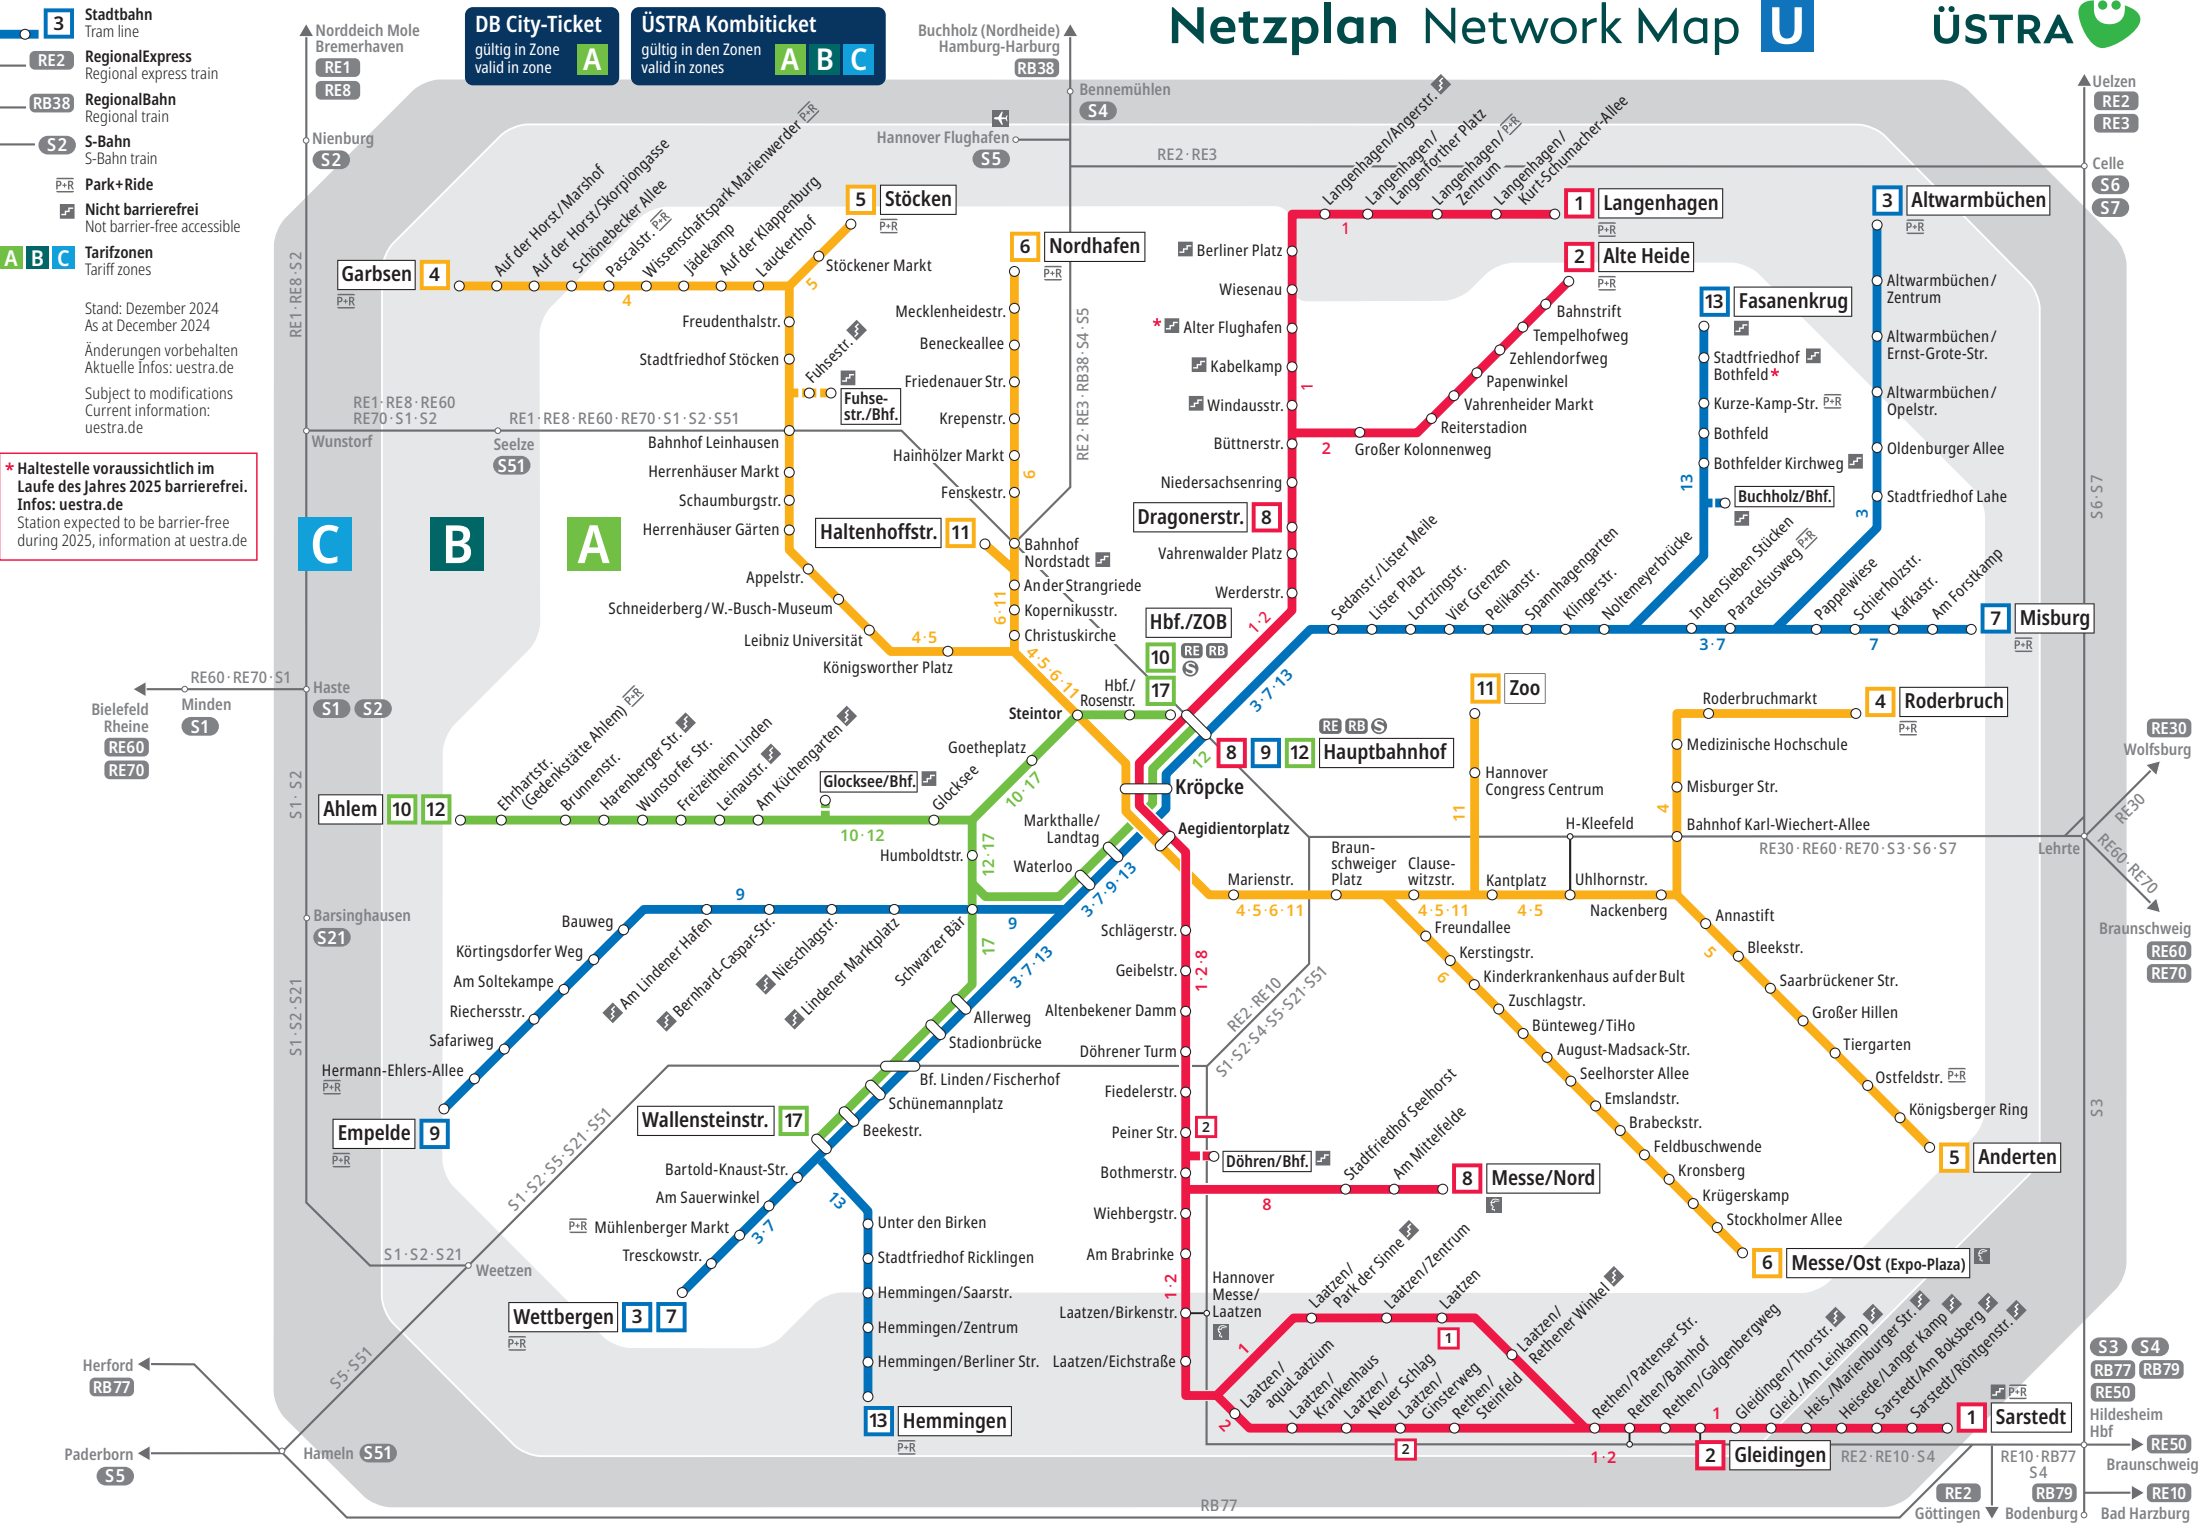

Netzplan Network Map U

- 3** Stadtbahn
Tram line
- RE2** RegionalExpress
Regional express train
- RB38** RegionalBahn
Regional train
- S2** S-Bahn
S-Bahn train
- P+R** Park+Ride
- Nicht barrierefrei**
Not barrier-free accessible
- A B C** Tarifzonen
Tariff zones

DB City-Ticket
gültig in Zone **A**
valid in zone **A**

ÜSTRA Kombiticket
gültig in den Zonen **A B C**
valid in zones **A B C**

Stand: Dezember 2024
As at December 2024
Änderungen vorbehalten
Aktuelle Infos: uestra.de
Subject to modifications
Current information:
uestra.de

*** Haltestelle voraussichtlich im Laufe des Jahres 2025 barrierefrei.**
Infos: uestra.de
Station expected to be barrier-free during 2025, information at uestra.de

Herford **RB77**
Paderborn **S5**

S3 S4
RB77 RB79
RE50
Hildesheim Hbf **RE50**
Braunschweig **RE10**
Bad Harzburg

Hameln **S51**

Göttingen **RE2**
Bodenburg **RE10**
Bad Harzburg