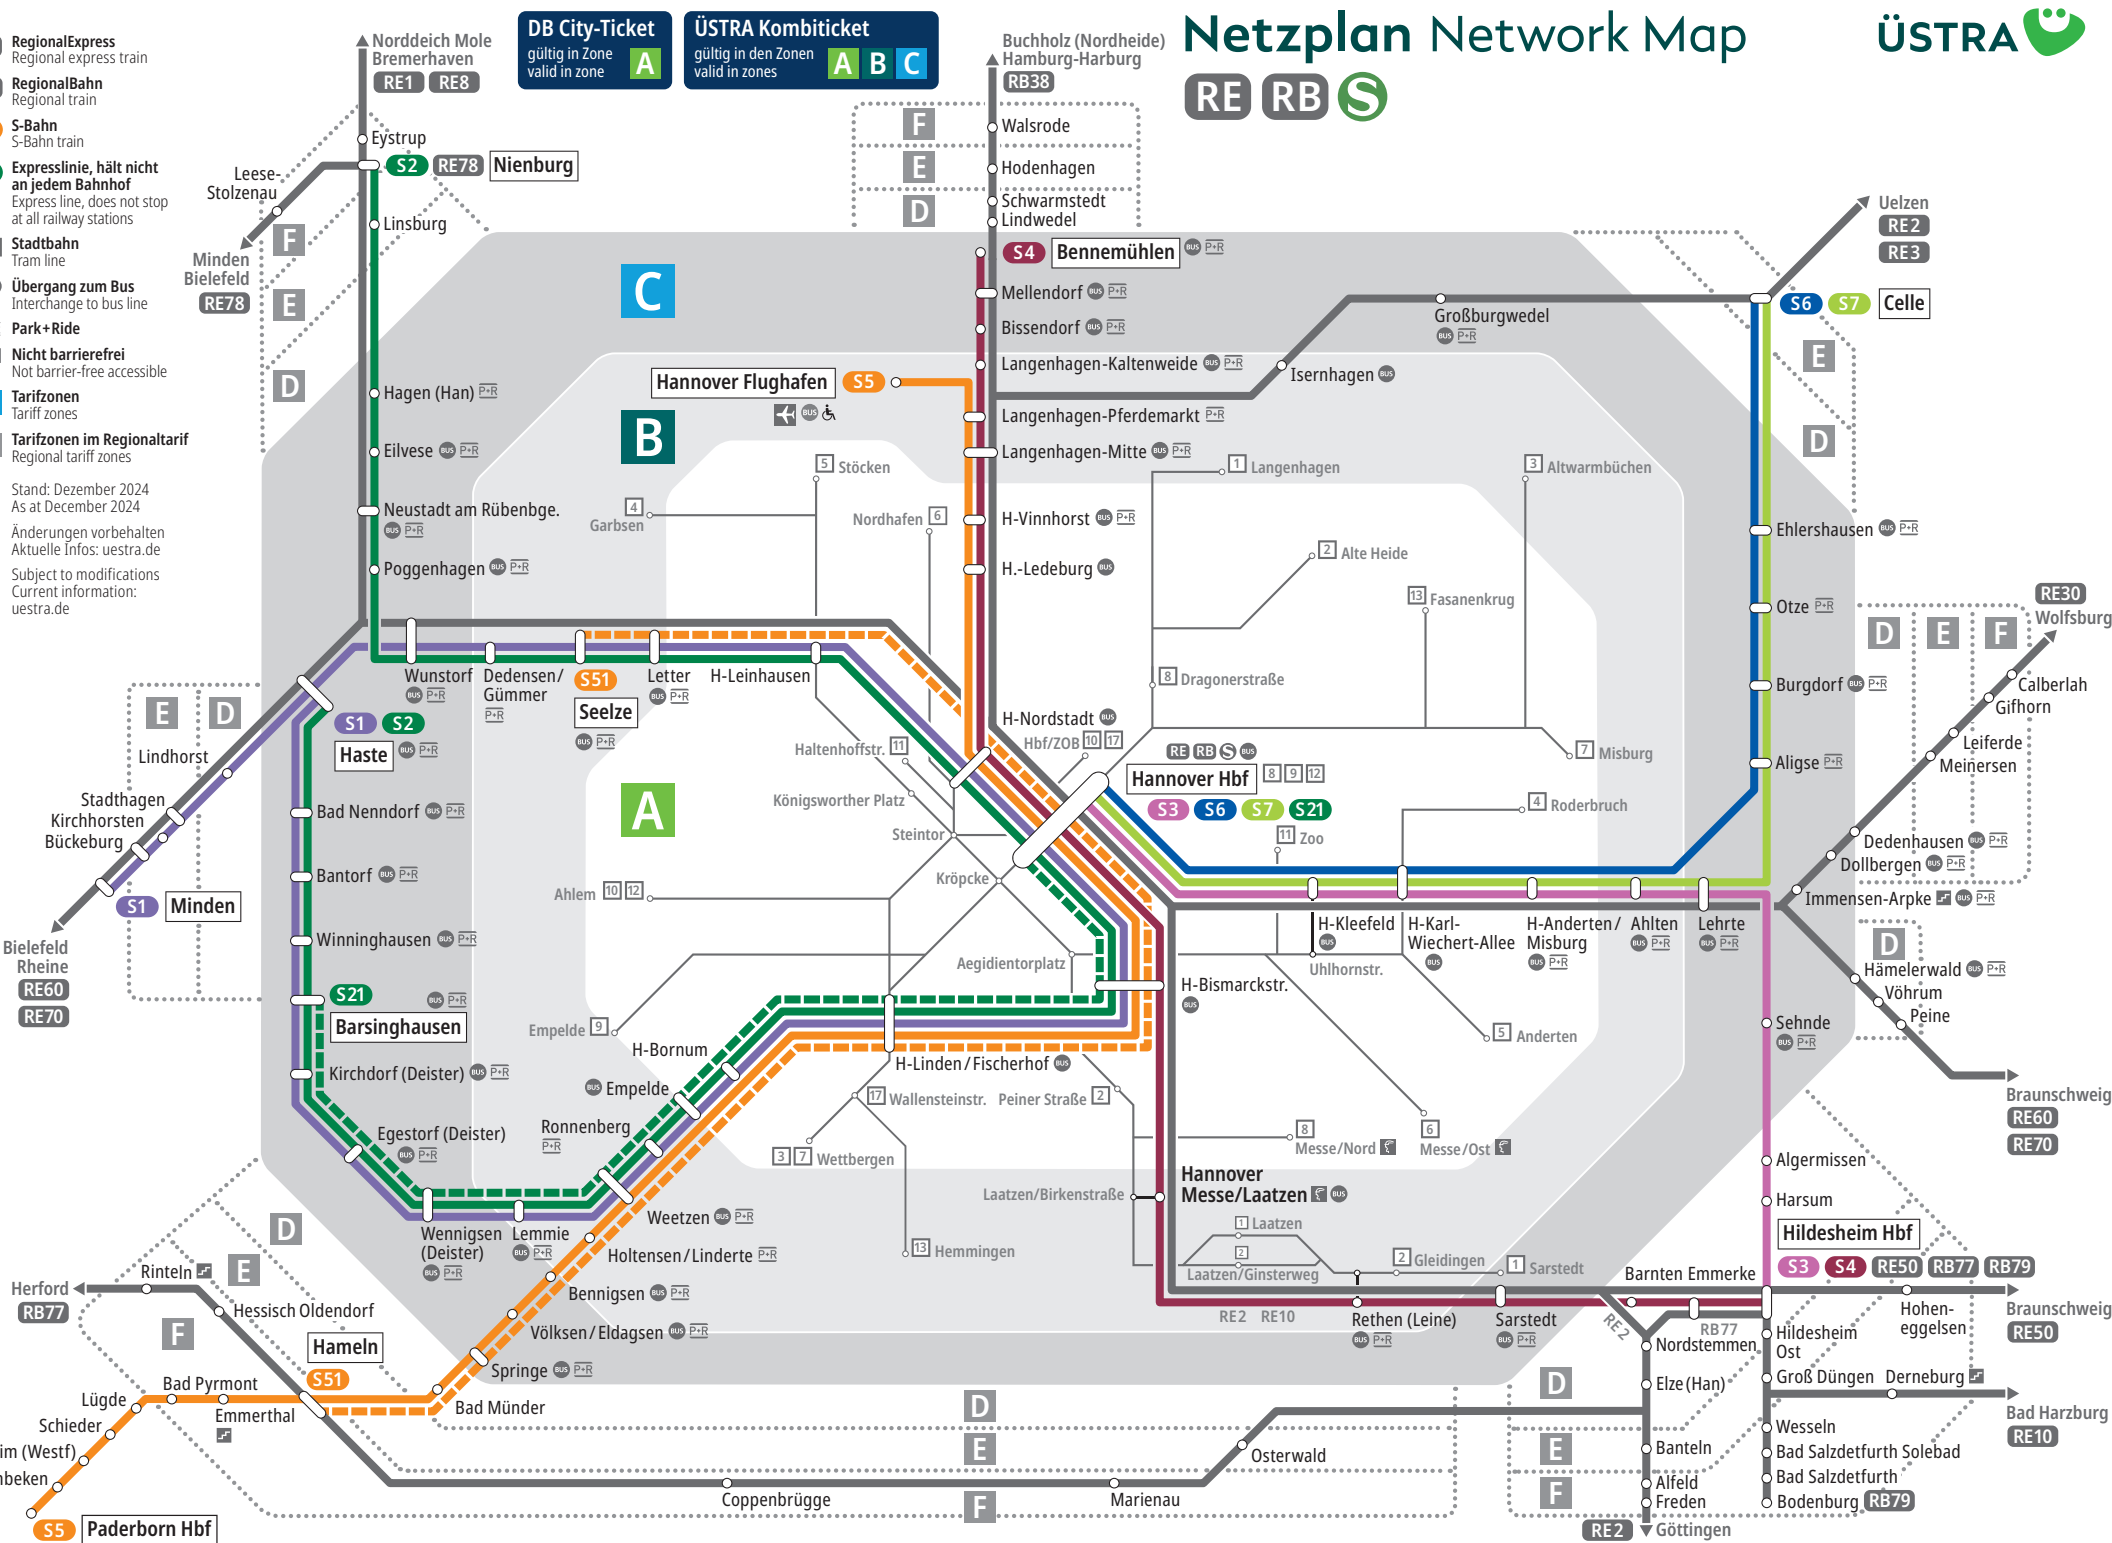

- RE2** RegionalExpress
Regional express train
- RB38** RegionalBahn
Regional train
- S5** S-Bahn
S-Bahn train
- S21** Expresslinie, hält nicht an jedem Bahnhof
Express line, does not stop at all railway stations
- 4** Stadtbahn
Tram line
- Übergang zum Bus**
Interchange to bus line
- P+R** Park+Ride
- Nicht barrierefrei**
Not barrier-free accessible
- A B C** Tarifzonen
Tariff zones
- D E F** Tarifzonen im Regionaltarif
Regional tariff zones

DB City-Ticket
gültig in Zone **A**
valid in zone **A**

ÜSTRA Kombiticket
gültig in den Zonen **A B C**
valid in zones **A B C**

Stand: Dezember 2024
As at December 2024

Änderungen vorbehalten
Aktuelle Infos: uestra.de
Subject to modifications
Current information:
uestra.de