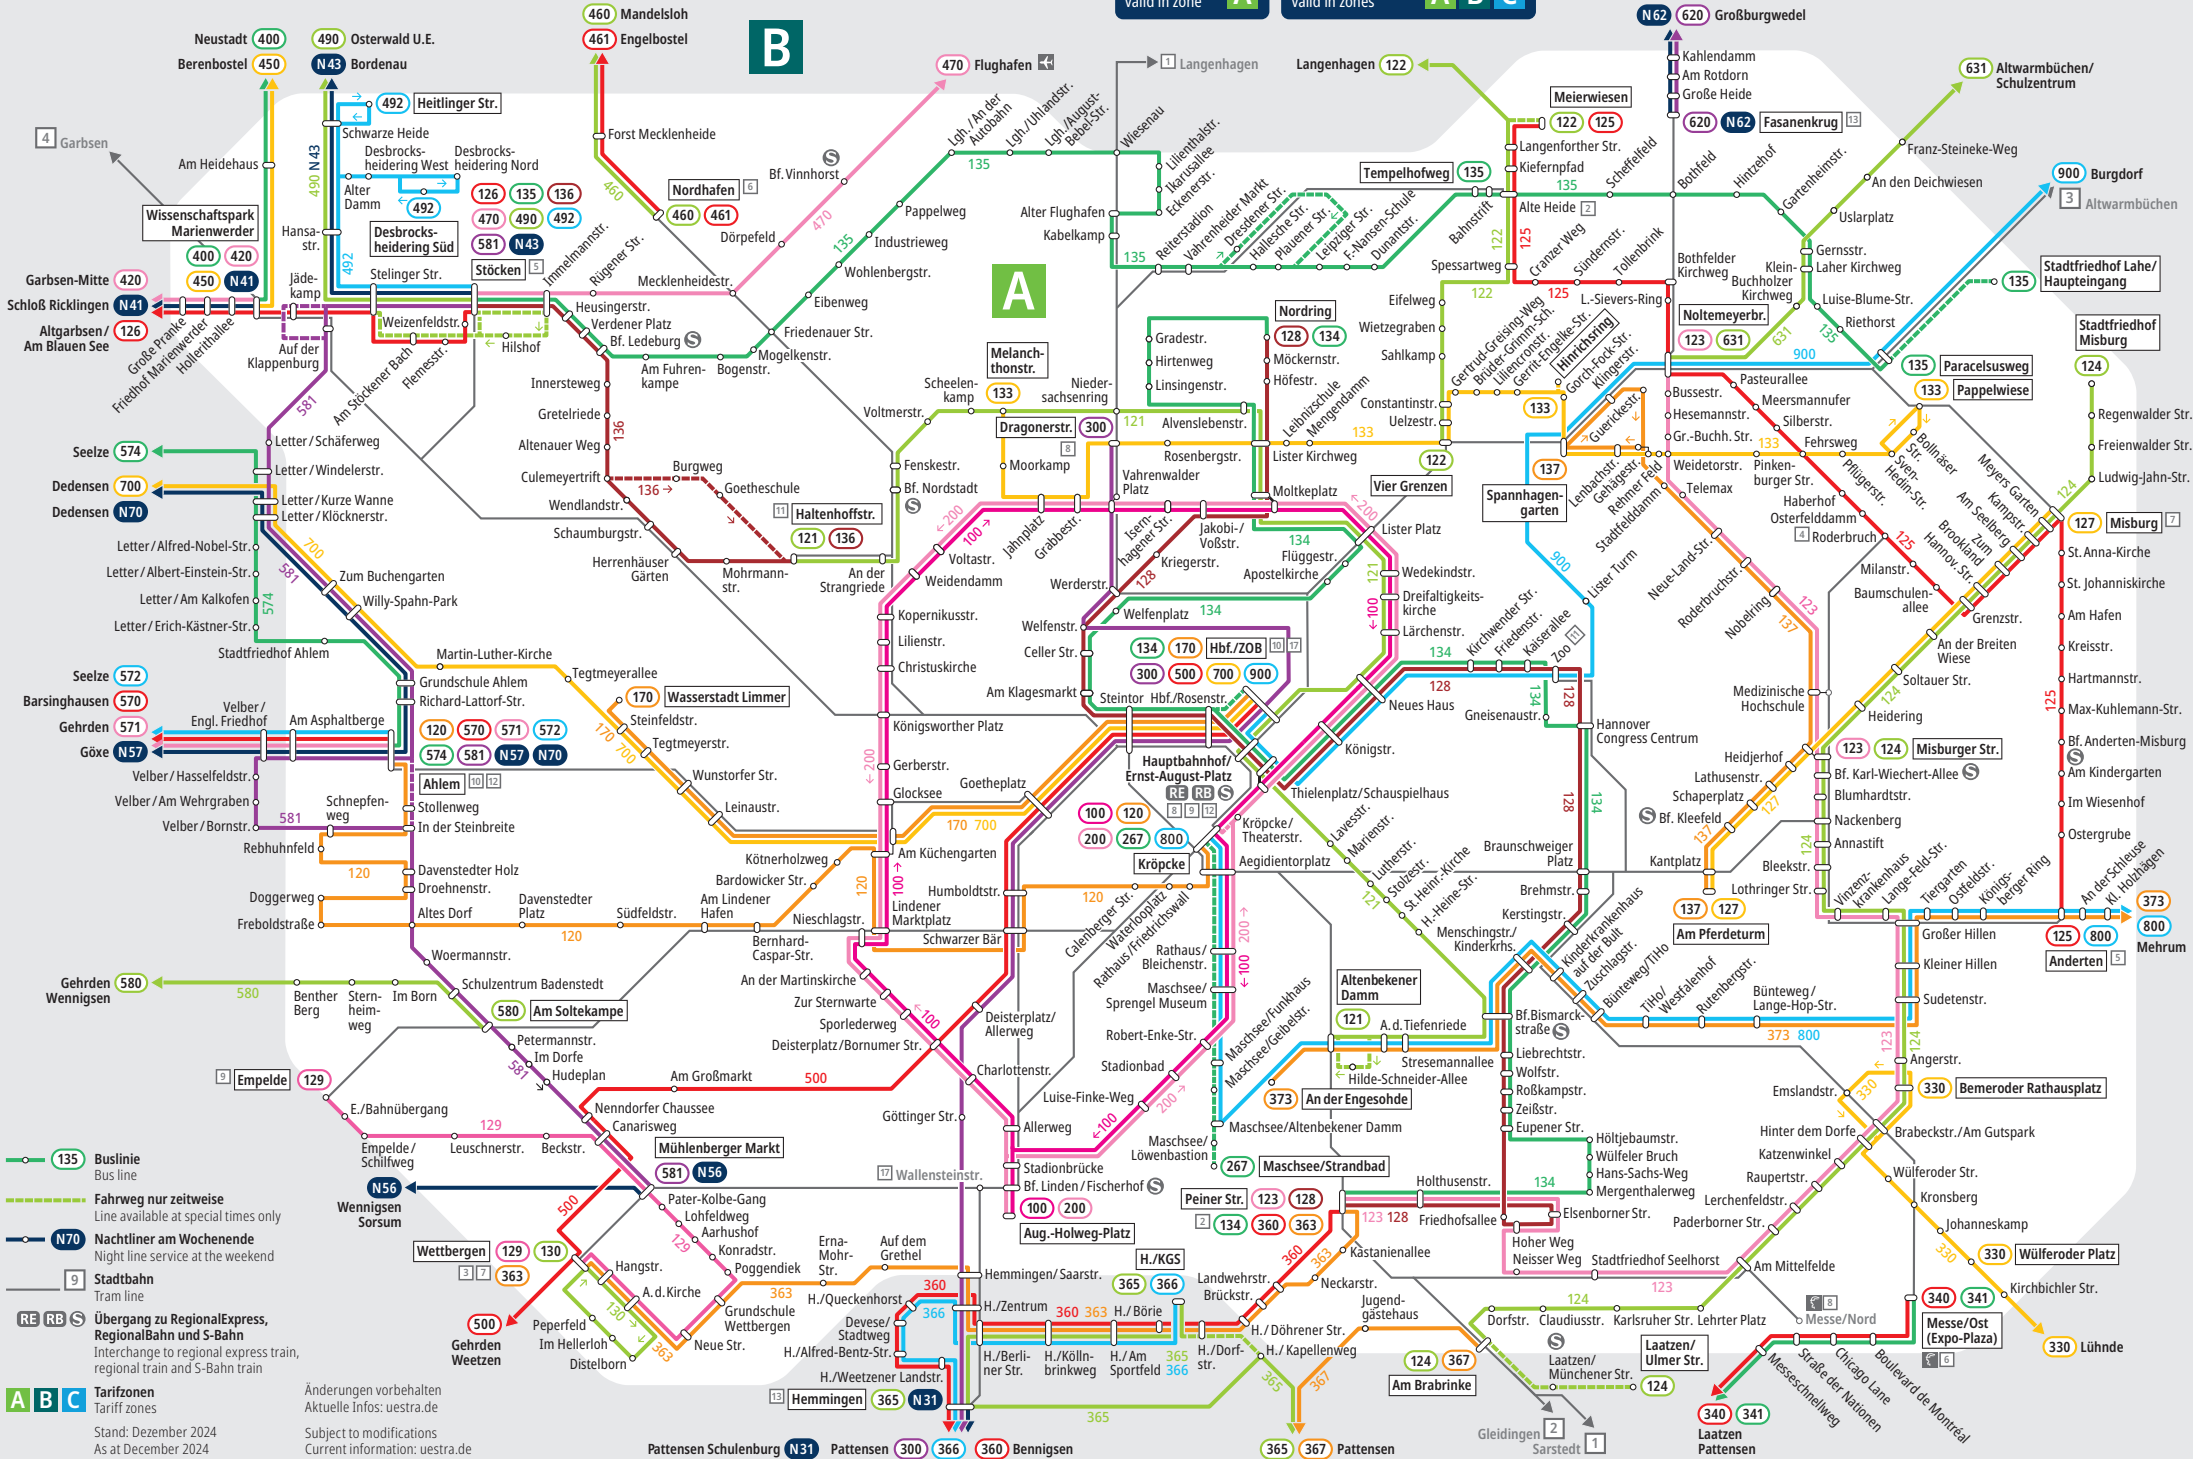

Netzplan Network Map

DB City-Ticket
gültig in Zone
valid in zone **A**

ÜSTRA Kombiticket
gültig in den Zonen
valid in zones **A B C**

- 135 Buslinie
  Bus line
- Fahrgew nur zeitweise
  Line available at special times only
- N70 Nachtliner am Wochenende
  Night line service at the weekend
- 9 Stadtbahn
  Tram line
- Übergang zu RegionalExpress, RegionalBahn und S-Bahn
  Interchange to regional express train, regional train and S-Bahn train

A B C Tarifzonen
Tariff zones
Stand: Dezember 2024
As at December 2024

Pattensen Schulenburg N31 Pattensen 300 366 360 Bennigsen

365 367 Pattensen

Gleidingen Sarstedt 1

Laatzen/ Munchener Str. 124

Messe/Ost (Expo-Plaza) 340 341

Löhnde 330