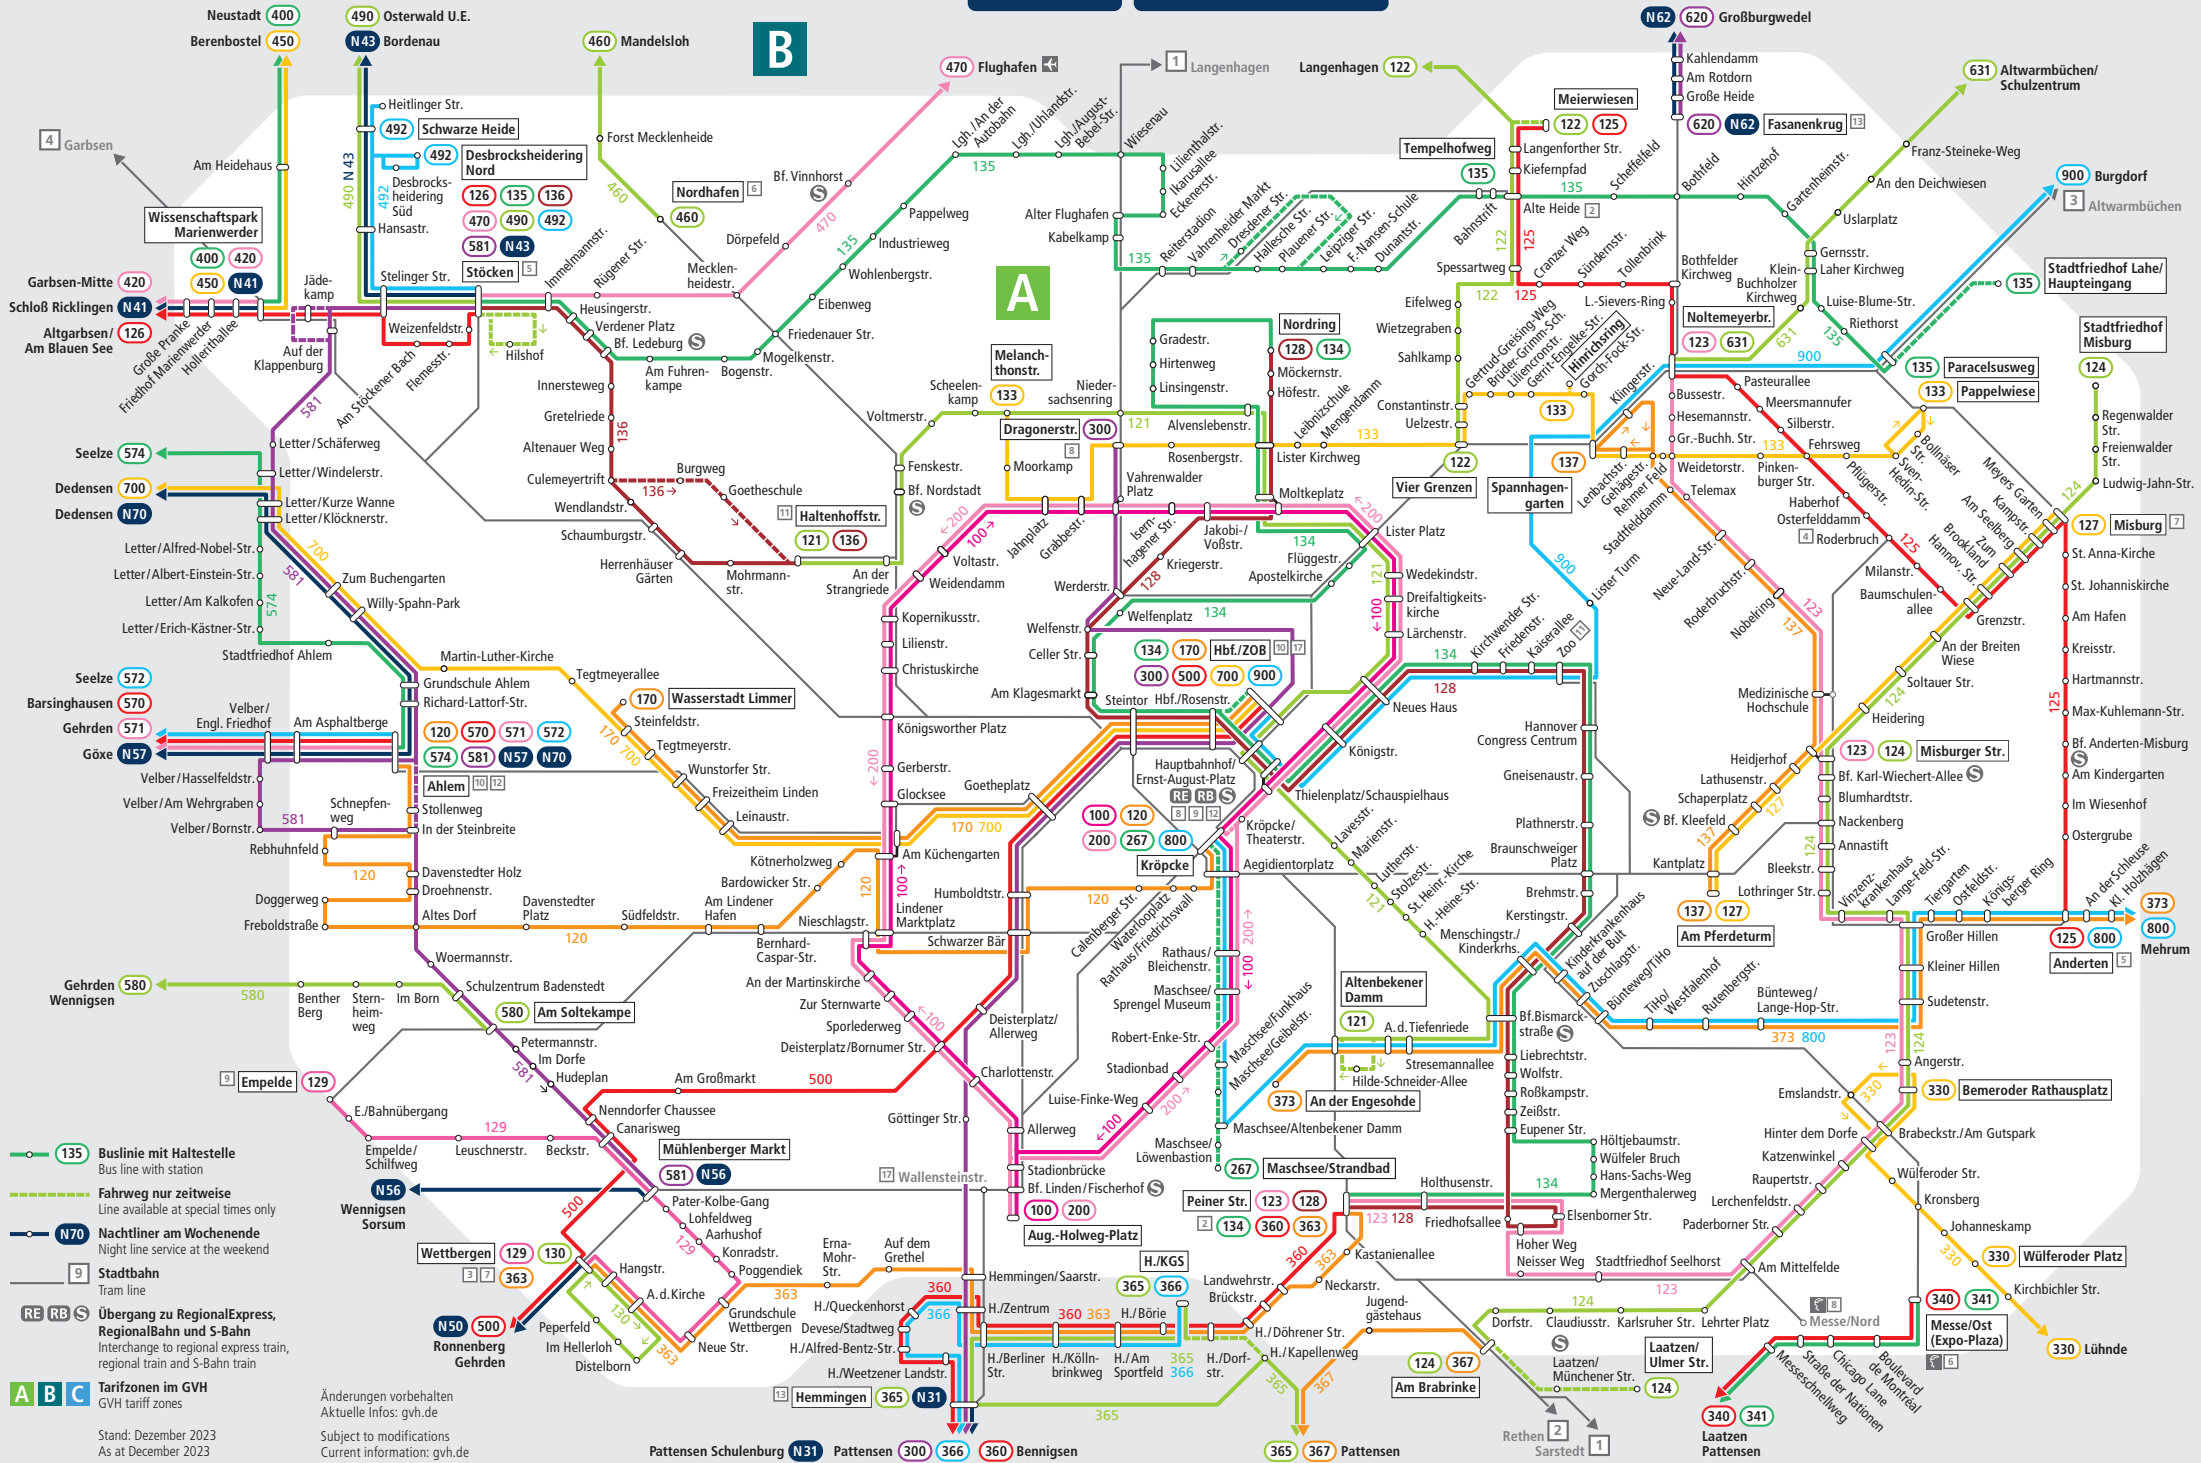

DB City-Ticket
gültig in Zone **A**
valid in zone **A**

GVH Kombiticket
gültig in den Zonen **A B C**
valid in zones **A B C**

BUS **Bus Hannover**

- 135** Buslinie mit Haltestelle
Bus line with station
- Fahrgeweg** nur zeitweise
Line available at special times only
- N70** Nachtliner am Wochenende
Night line service at the weekend
- 9** Stadtbahn
Tram line
- RE RB S** Übergang zu RegionalExpress, Regionalbahn und S-Bahn
Interchange to regional express train, regional train and S-Bahn train

A B C Tarifzonen im GVH
GVH tariff zones

Änderungen vorbehalten
Aktuelle Infos: gvh.de

Subject to modifications
Current information: gvh.de

Stand: Dezember 2023
As at December 2023

Pattensen Schulenburg **N31** Pattensen **300** **366** **360** Bennigsen

365 **367** Pattensen

340 **341** Laaten
Pattensen